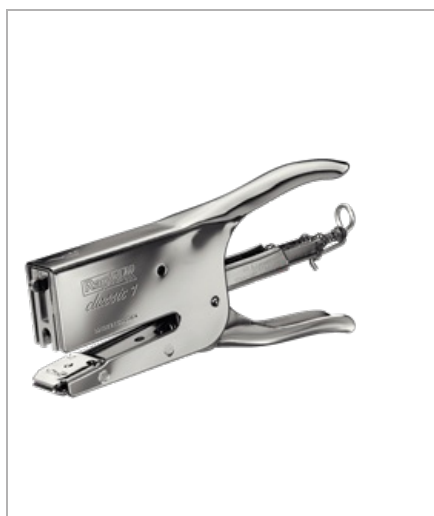

Pihtinitoja Rapid K1 10-50 arkkia 24

Myydyin pihtinitoja ja kukkakauppiaiden suosikki. Klassinen muotoilu säädettävällä alasinella nidontaan ja kiinnittämiseen. Täydellinen postitushuoneisiin, myymälöihin, kotiin ja toimistoon.

Ominaisuudet

Nidontakapasiteetti 50 arkkia (80 gsm)

Maailman myydyin pihtinitoja, houkutteleva ja klassinen design

Säädettävä alasin nidonnan mukaan

Perinteinen takaa ladattava toiminto

24/6 ja 24/8 Rapid niiteille

56 mm nidontasyvyys

5 vuoden takuu käytettäessä Rapid niittejä

Tekniset tiedot

Tuotenumero	10510601
Väri	Kromi
Materiaali	Metalli
Mitat	85 x 25 x 182
Integroitu niitin poistaja	No
Nidontakapasiteetti	50 arkkia
Elektroninen	No
Nitomanastat	24/6-8+
Latausmekanismi	Takaa ladattava
Nidonta	Suljettu ja avoin nidonta
Nidontasyvyys	56 mm
Paino	0,34
Minimi til.määrä	1800
Pakkausmäärä	1