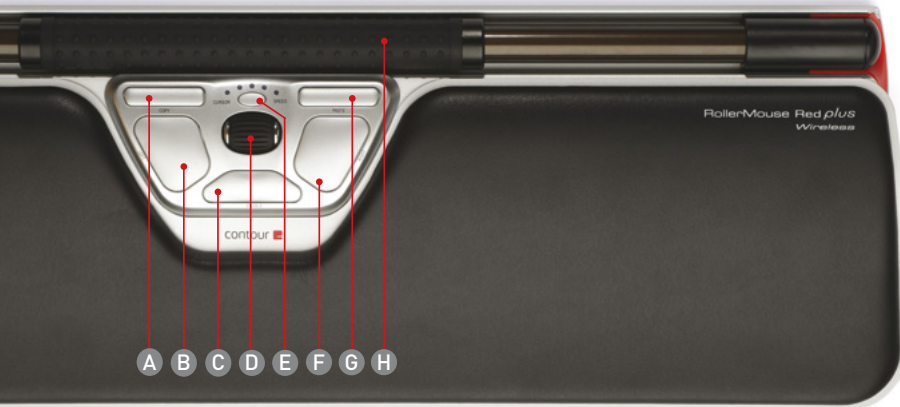

RollerMouse Red plus WL Bundle

Balance Keyboard -näppäimistön toiminnot:

Medianhallintatoiminnot **A**

Ohjelmatoiminnot **B**

Käyttöliittymätoiminnot **C**

Äänenvoimakkuuden säädin **D**

Fn-näppäin **E**

Alhaisen akun varaustason ilmaisin,
Caps lock- ja Fn-lukitus **F**

RollerMouse Red plus -hiiren toiminnot:

- **A Kopiointi.** Ctrl + C yhdellä helpolla napsautuksella.
- **B Ykköspainike (vasen painike).** Suuri vasemmanpuoleinen painike vastaa tavallisen hiiren vasenta painiketta eli ykköspainiketta.
- **C Kaksoisnapsautus.** One touch -kaksoisnapsautuspainikkeen ansiosta yksi napsautus riittää.
- **D Vierityspyörä.** Sivua voi vierittää ylös ja alas.
- **E Nopea ja helppo osoittimen nopeuden säätäminen.** Osoittimen tarkkuutta voi säätää helposti yhdellä painalluksella. Osoittimen nopeudeksi voi valita 600–2800 dpi.
- **F Kakkospainike (oikea painike).** Suuri oikeanpuoleinen painike vastaa tavallisen hiiren oikeaa painiketta eli kakkospainiketta.
- **G Liittäminen.** Ctrl + V yhdellä helpolla napsautuksella.
- **H Ohjaustanko.** Siirrä osoitinta ylös, alas ja sivusuunnassa pyörittämällä tankoa.

Tekniset tiedot

Mitat (setti, mukaan lukien pakkaus)	45,8 / 19,7 / 6,75 cm.
Bruttopaino (setti, mukaan lukien pakkaus)	2,16 kg.
Nettopaino (setti, pois lukien pakkaus)	1,62 kg.
Ohjaustangon käytettävyys (RollerMouse)	30 cm
Rannetuen materiaali (RollerMouse)	Desinfioitava keinoahka
Integroitu ranteen tuki (Rollermouse)	Kyllä
Osoittimen nopeuden tarkkuus (RollerMouse)	600 - 2800 DPI
Painikkeet (RollerMouse)	7 painikkeita (6 ohjelmoitavissa)
Painikkeet (Balance Keyboard)	12 ohjelmoitavaa painiketta
Näppäimistön kaltevuus	Negatiivinen, neutraali tai positiivinen kaltevuus
Liitäntä	USB / Wireless
Paristot	AAA
On/Off-toiminto	Kyllä, käyttämällä alla olevaa painiketta
Ohjain tarvitaan	Käyttövalmis. Ajureita painikkeiden ohjelmointiin
Takuu	2 vuotta ostopäivämäärästä
Yhteensopivuus	OSX ja Windows

contour